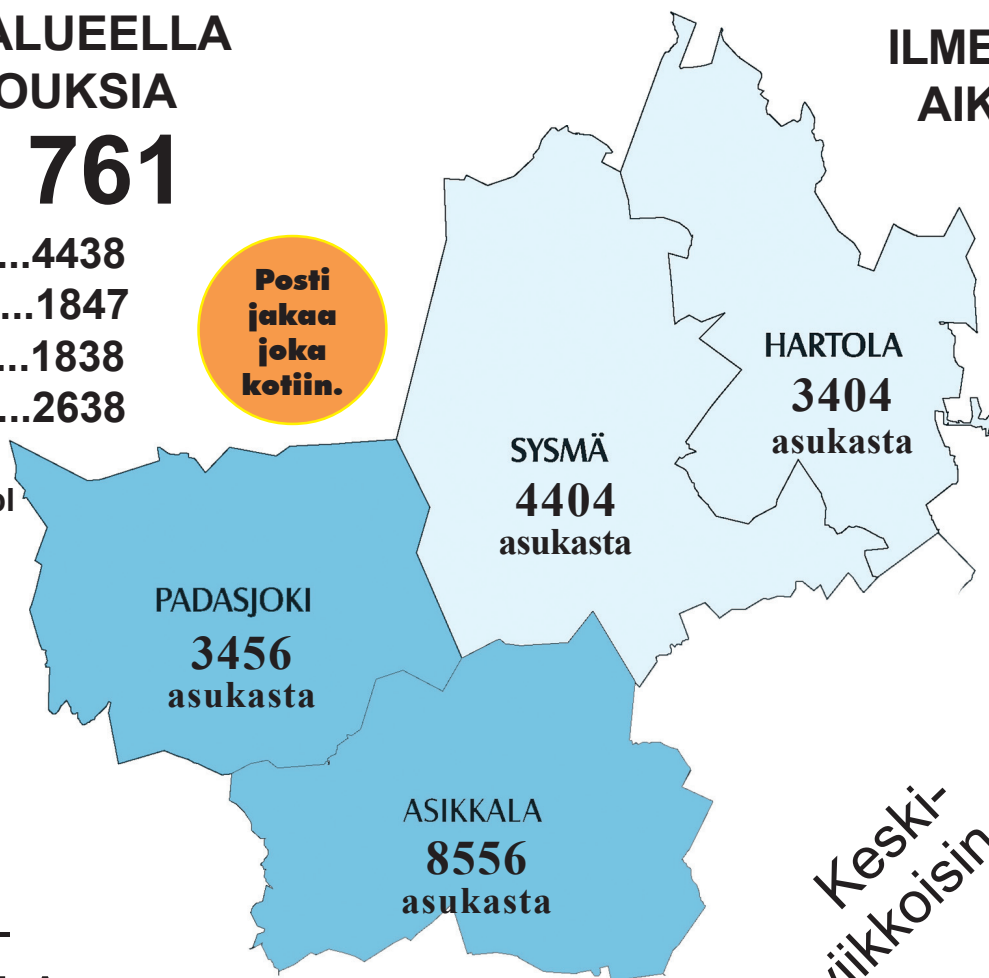

Asikkalan Lehti Postin jakamana talouksiin Asikkalassa ja Padasjoella sekä Hartolassa ja Sysmässä*

JAKELUALUEELLA KOTITALOUKSIA

Yht. **10 761**

Asikkala.....4438

Padasjoki....1847

Hartola.....1838

Sysmä.....2638

Lisäksi 800 kpl
tilaajia sekä
noutopiste-
jakelu.
Keskkipainos-
määrä 13 000
kpl talvella,
kesällä
yli 14 000 kpl.

JAKELU- ALUEELLA

19 820
asukasta

Ilmoitushinnat (+alv. 22%)
(mustavalkoinen)
etusivu 1,26 eur/pmm
sisäsivu 1,13 eur/pmm
takasivu 1,20 eur /pmm

Posti
jakaa
joka
kotiin.

Koko: Tabloid.
Palstaleveydet
1 palsta 41 mm, 2 palstaa 85 mm
3 palstaa 129 mm, 4 palstaa 173 mm
5 palstaa 217 mm, 6 palstaa 261 mm

(värillinen)
etusivu 1,44 eur/pmm
sisäsivu 1,29 eur/pmm
takasivu 1,36 eur /pmm